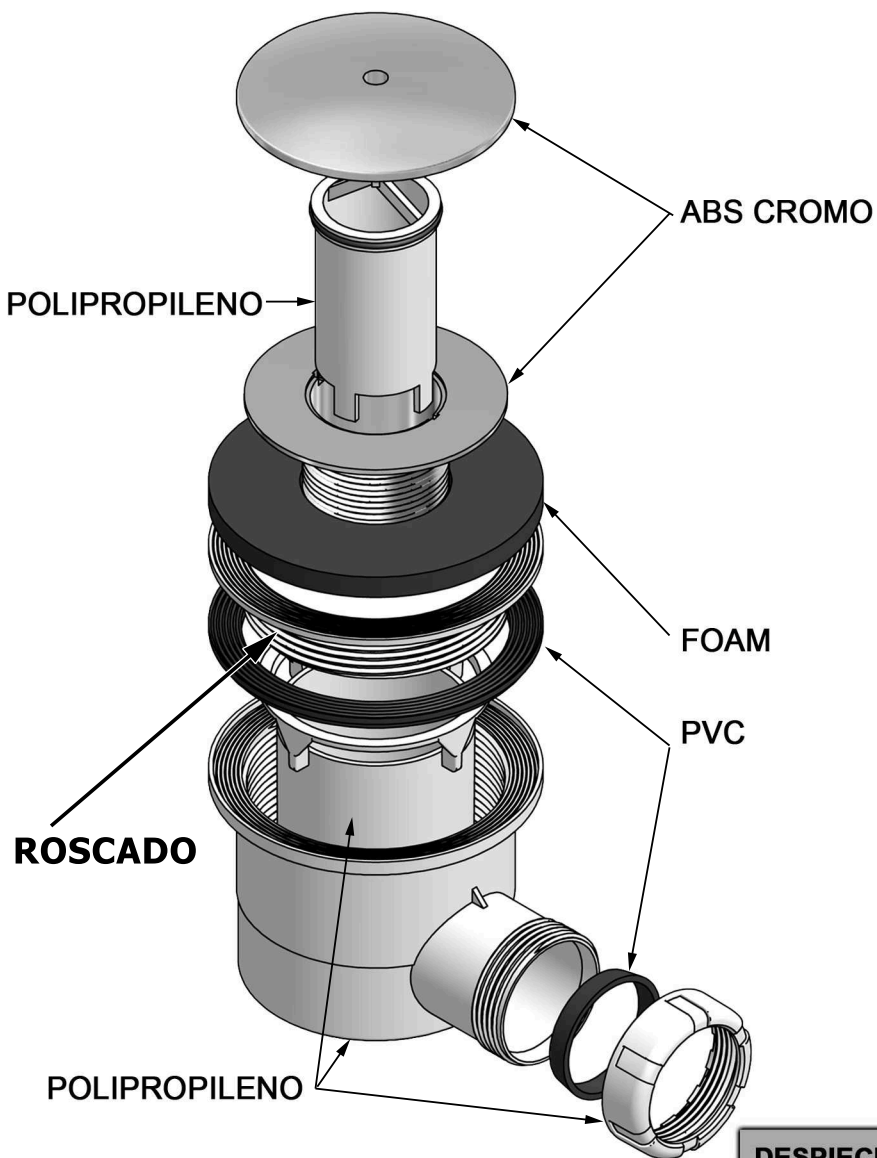

## DATOS PRODUCTO

**T-77 A**

**50555**

IMAGEN

**SIFÓNICA**  
ORIFICIO PLATO Ø50  
EMBELLECEDOR Ø90

COTAS

1 LOS DATOS FACILITADOS EN ESTE DOCUMENTO, COMO CONSECUENCIA DE LA MEJORA CONTINUA, INNOVACIÓN Y EVOLUCIÓN DE NUESTROS PRODUCTOS, PUEDEN SUFRIR ERRORES O VARIACIONES SIN PREVIO AVISO.  
2 TODA INFORMACIÓN FACILITADA NO TIENE CARÁCTER CONTRACTUAL Y SE OFRECE DE BUENA FE.  
3 LA EMPRESA DECLINA TODA RESPONSABILIDAD DERIVADA DE LA APLICACIÓN DE LOS MISMOS.