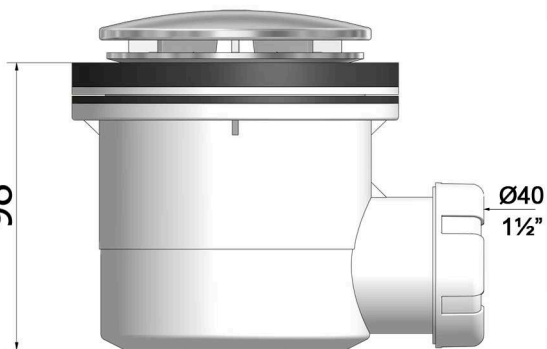

## DATOS PRODUCTO

**T-77 A**

**50555**

IMAGEN

**SIFÓNICA**  
ORIFICIO PLATO Ø50  
EMBELLECEDOR Ø90

COTAS

1 LOS DATOS FACILITADOS EN ESTE DOCUMENTO, COMO CONSECUENCIA DE LA MEJORA CONTINUA, INNOVACIÓN Y EVOLUCIÓN DE NUESTROS PRODUCTOS, PUEDEN SUFRIR ERRORES O VARIACIONES SIN PREVIO AVISO.  
2 TODA INFORMACIÓN FACILITADA NO TIENE CARÁCTER CONTRACTUAL Y SE OFRECE DE BUENA FE.  
3 LA EMPRESA DECLINA TODA RESPONSABILIDAD DERIVADA DE LA APLICACIÓN DE LOS MISMOS.