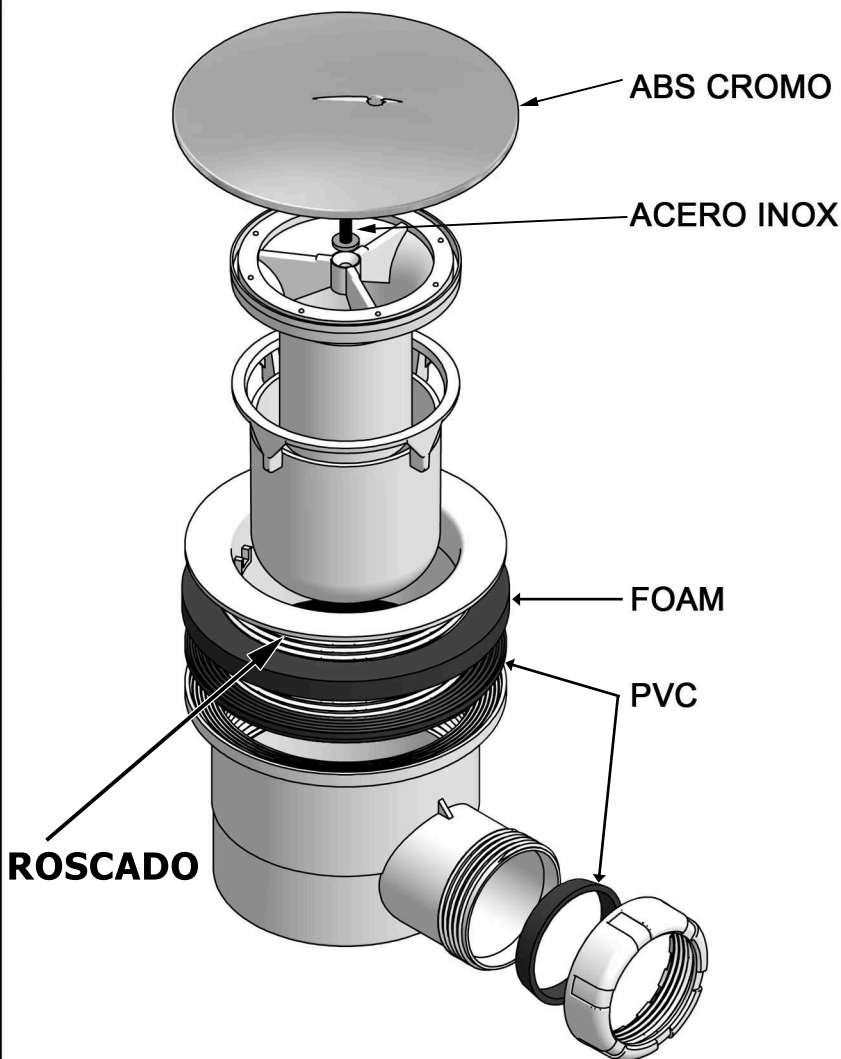

## DATOS PRODUCTO

**T-78**

**50539**

IMAGEN

ORIFICIO PLATO Ø90  
EMBELLECEDOR Ø115

COTAS

RESTO DE COMPONENTES POLIPROPILENO

DESPIECE