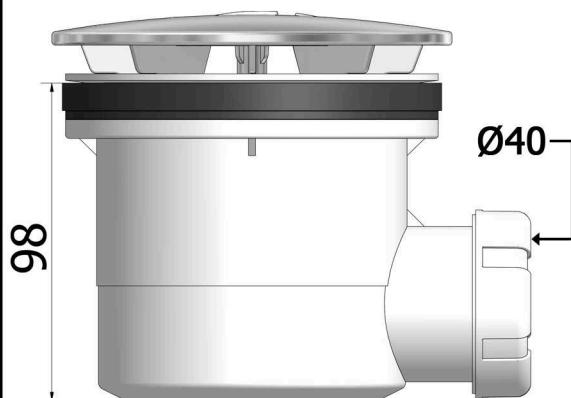

## DATOS PRODUCTO

**T-78**

**50539**

IMAGEN

ORIFICIO PLATO Ø90  
EMBELLECEDOR Ø115

COTAS

RESTO DE COMPONENTES POLIPROPILENO

DESPIECE